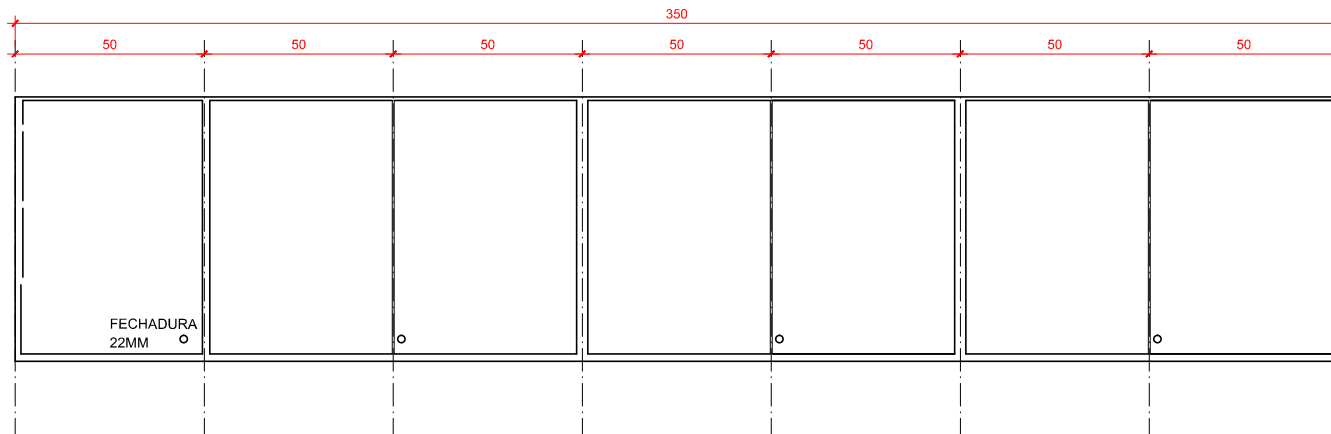

PLANTA BAIXA AÉREO COZINHA
 ESC: 1/20

VISTA FRONTAL AÉREO COZINHA
 ESC: 1/20

CORTE B
 ESC: 1/20