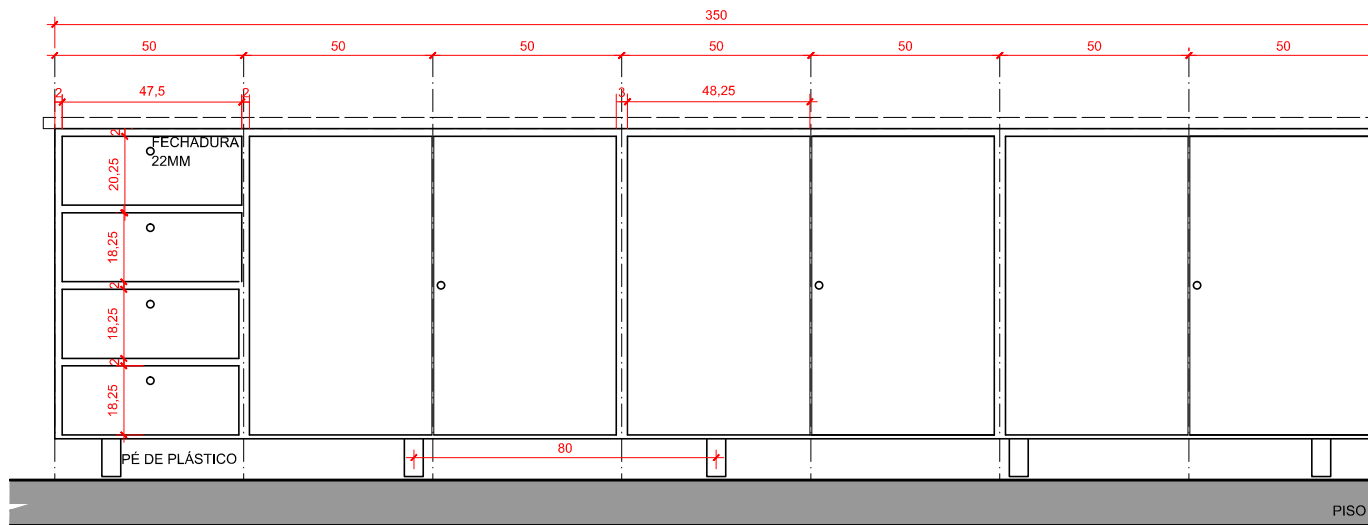

PLANTA BAIXA BALCÃO COZINHA

ESC: 1/20

VISTA FRONTAL BALCÃO COZINHA

ESC: 1/20

CORTE A

ESC: 1/20