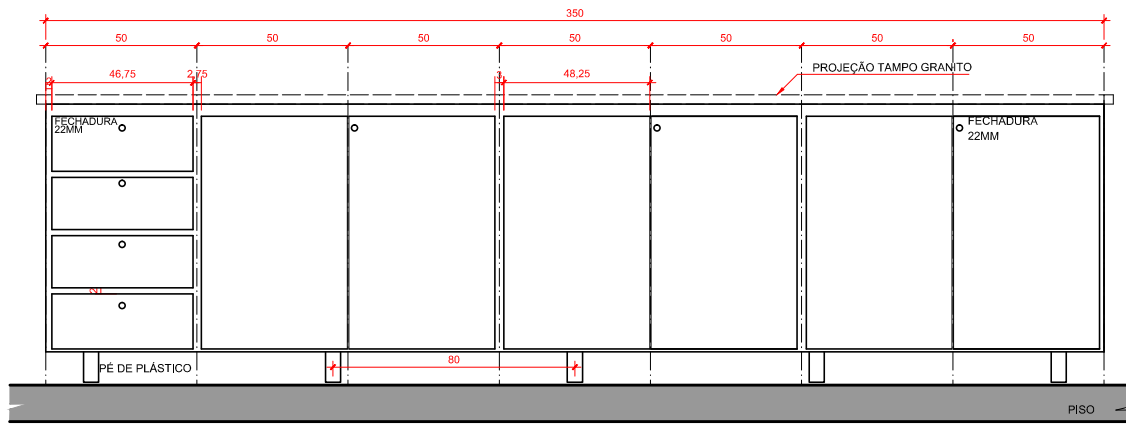

PLANTA BAIXA BALCÃO 02
 ESC: 1/25

VISTA FRONTAL BALCÃO 02
 ESC: 1/25

CORTE 2
 ESC: 1/25