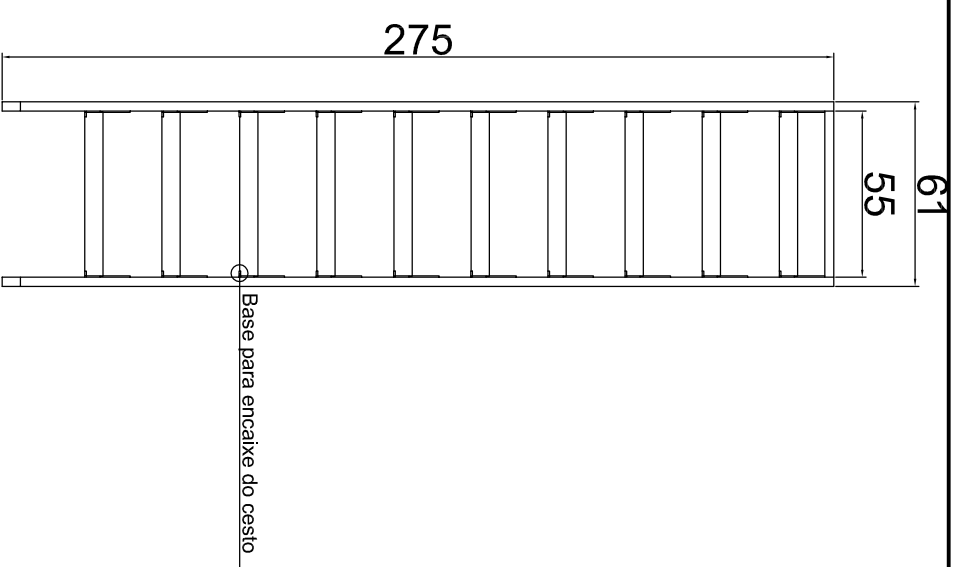

Vista Frontal

Vista Lateral

Perspectiva

Obs: Este suporte deverá ser confeccionado com um cesto de modelo para seu perfeito encaixe

Vista Frontal

Vista Lateral

Perspectiva

Obs: Este suporte deverá ser confeccionado com um cesto de modelo para seu perfeito encaixe

Cestos Aramados
540x360x195

Cestos e Suportes Aramados em Aço

Inoxidável

Arquiteta:

Fernanda Meyer Sokolek