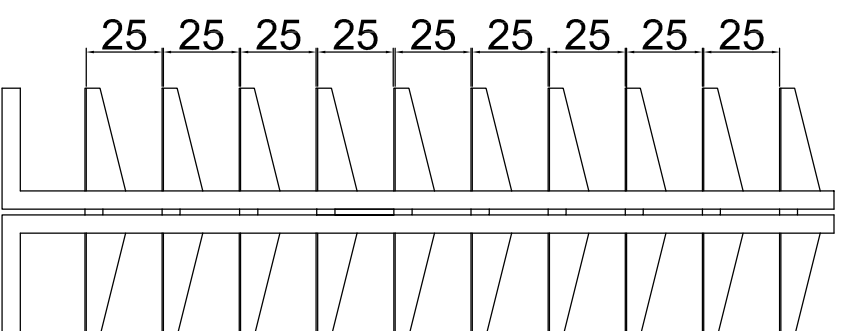

Vista Frontal

Vista Lateral

Perspectiva

Obs: Este suporte deverá ser confeccionado com um cesto de modelo para seu perfeito encaixe

Vista Frontal

Vista Lateral

Perspectiva

Obs: Este suporte deverá ser confeccionado com um cesto de modelo para seu perfeito encaixe

Cestos Aramados
540x360x195

Cestos e Suportes Aramados em Aço

Inoxidável

Arquiteta:

Fernanda Meyer Sokolek