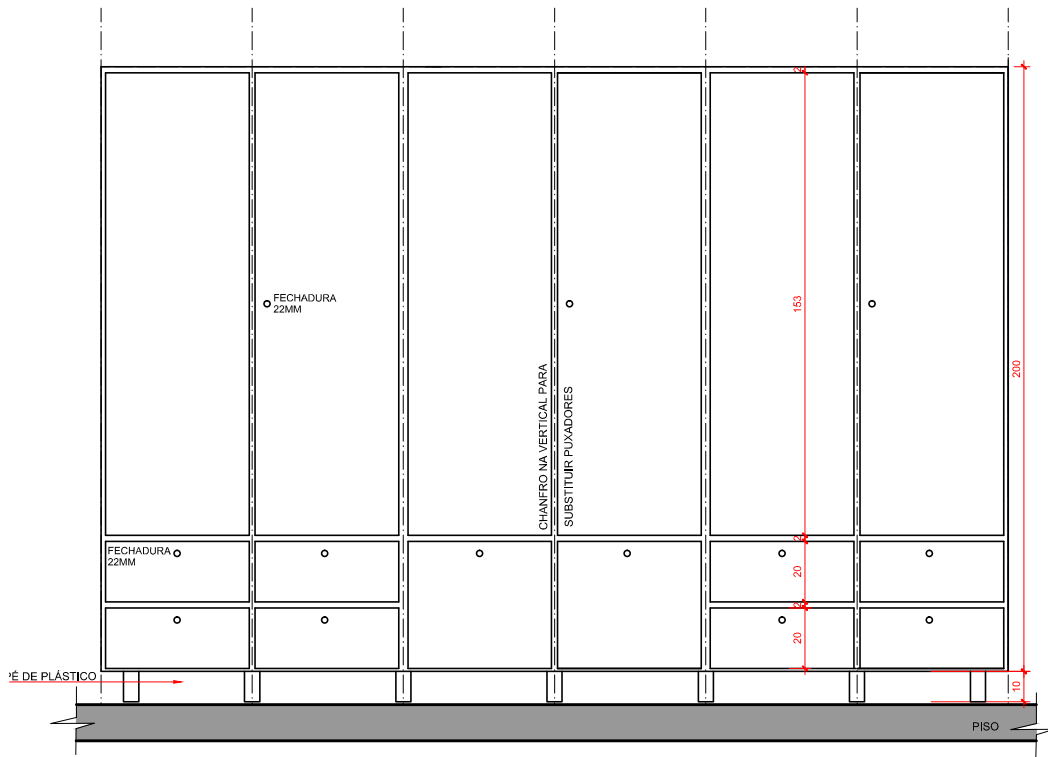

**PLANTA BAIXA ARMÁRIO**  
ESC: 1/25

**VISTA FRONTAL ARMÁRIO**  
ESC: 1/25

**CORTE**  
ESC: 1/25